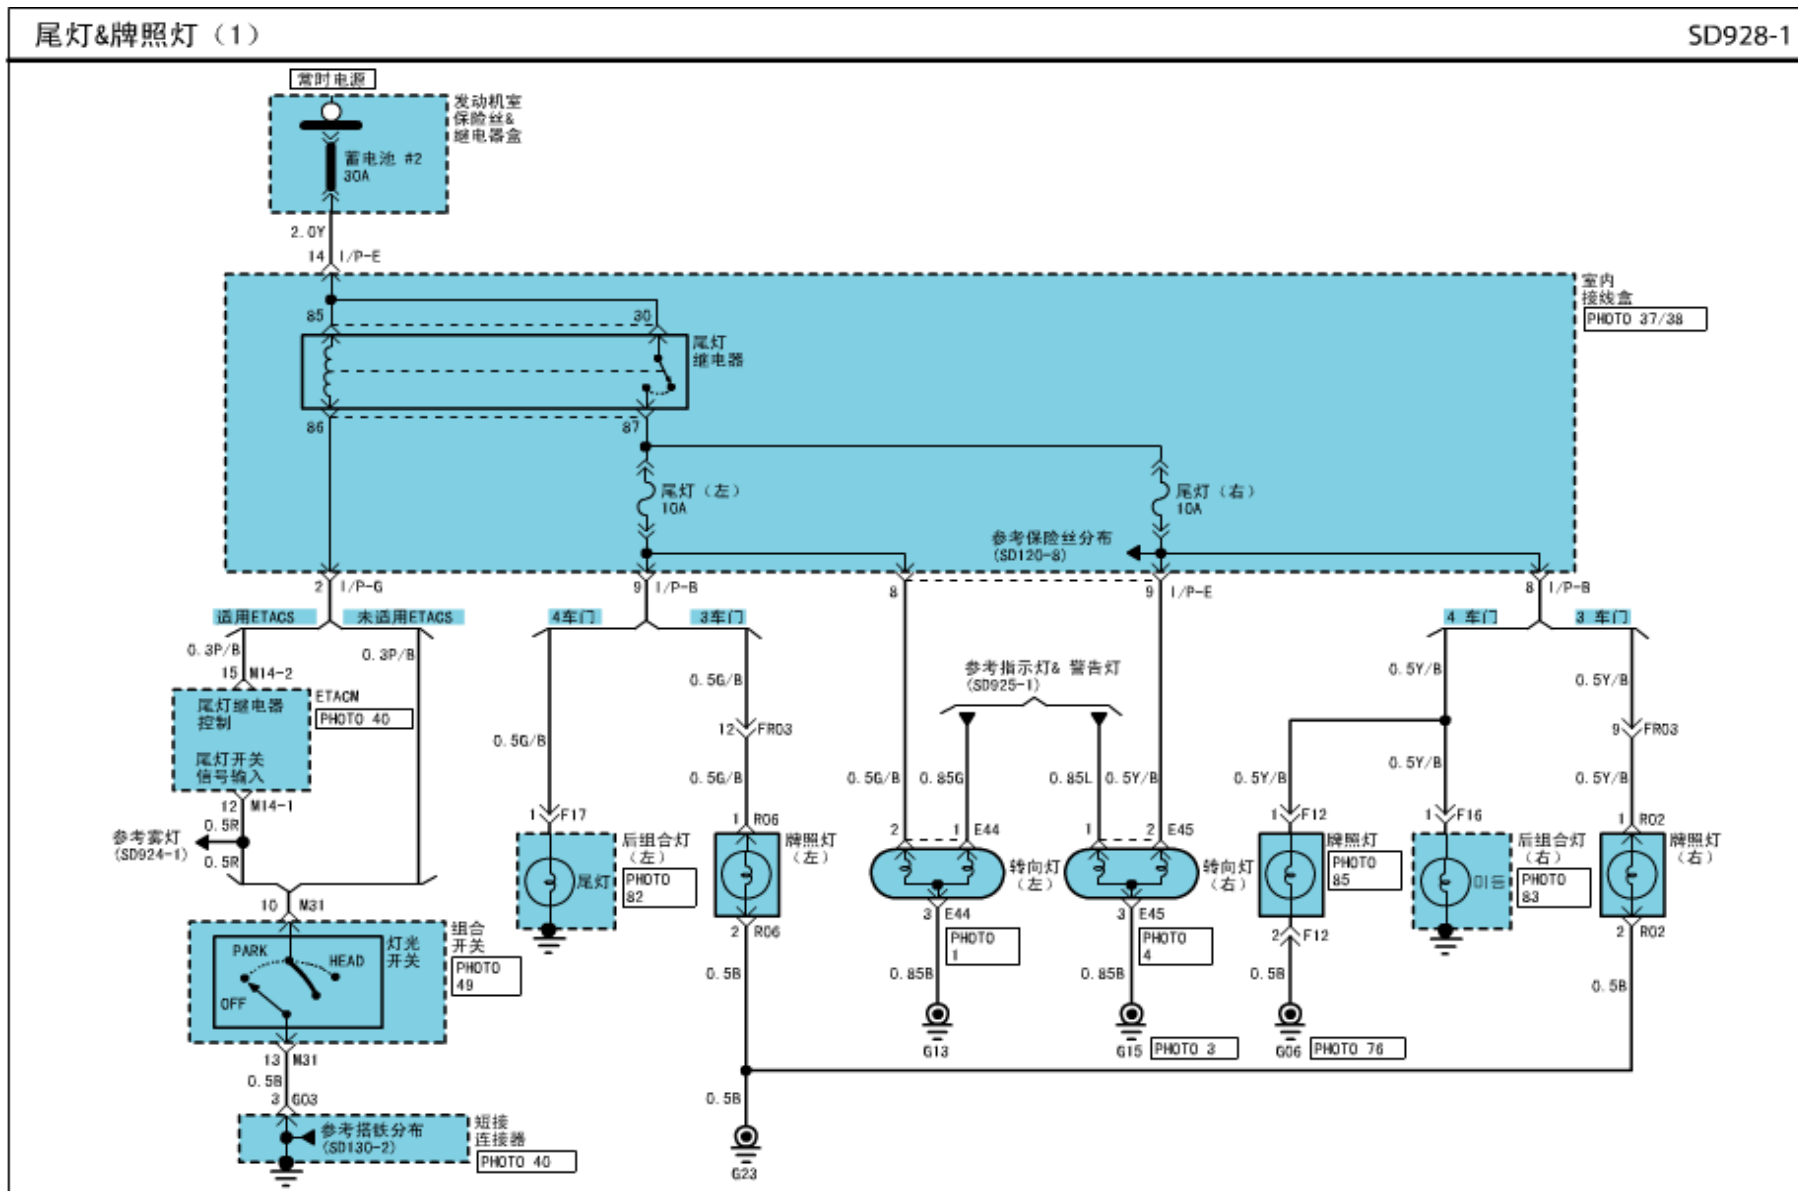

尾灯 & 牌照灯