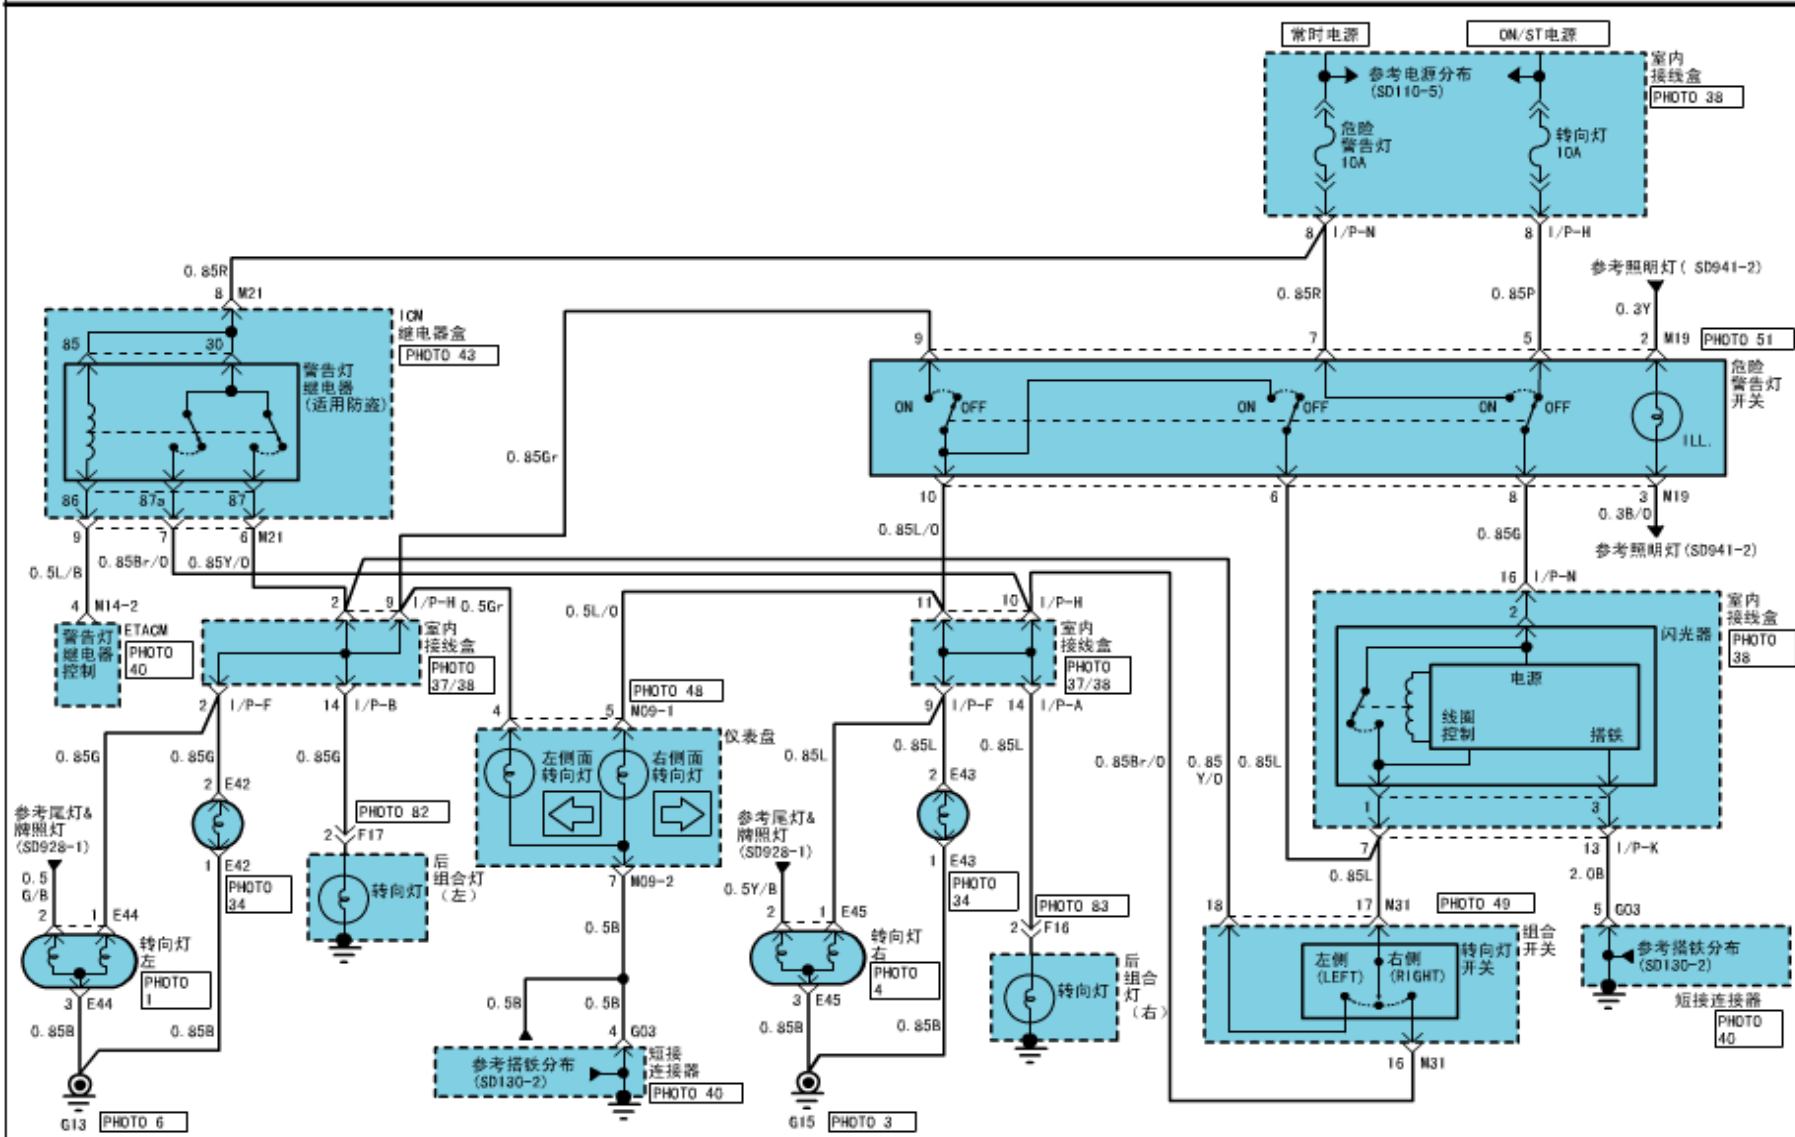

转向灯 & 危险警告灯

转向灯&危险警告灯 (1)

SD925-1